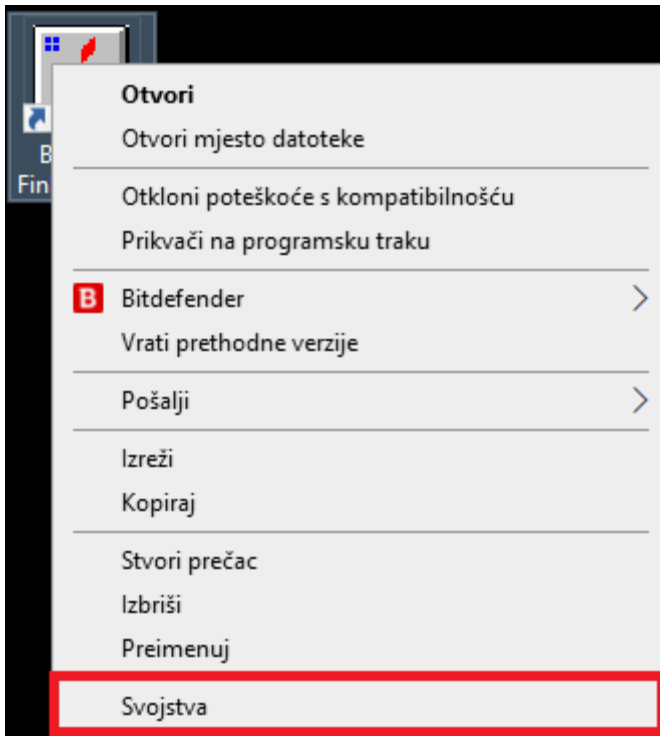

Pokretanje programa s administratorskim ovlastima

Pritisnite desnu tipku miša na ikonu programa i u izborniku odaberite **Svojstva**

Unutar kartice **Kompatibilnost** uključite opciju **Pokreni ovaj program kao administrator**